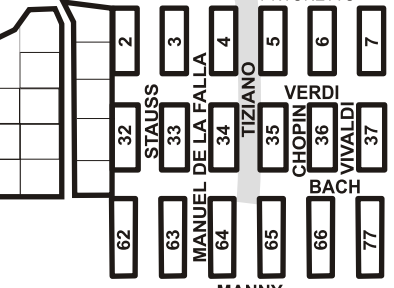

Barrio Parque El Cazador

Paraná de Las Palmas

Rio Lujan

Barrio Privado CUBE

EL CAZAL

Country Náutico Escobar

Futuro acceso a Ruta 26 y Panam.

Av. San Martín (Ruta Prov. 25)