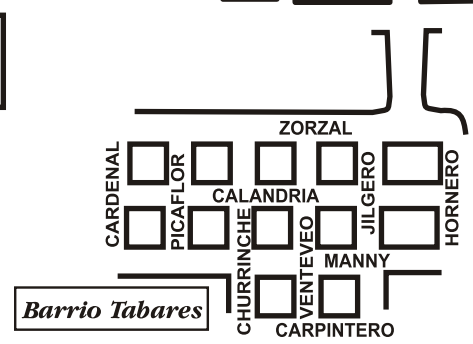

Barrio Parque El Cazador

Paraná de Las Palmas

Rio Lujan

Barrio Privado CUBE

EL CAZAL

Country Náutico Escobar

Futuro acceso a Ruta 26 y Panam.

Av. San Martín (Ruta Prov. 25)